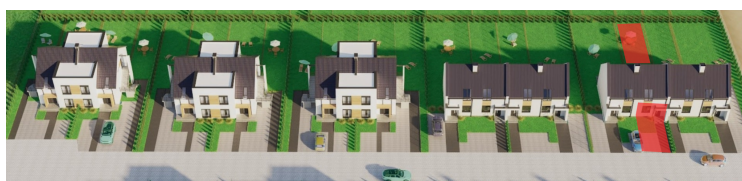

*Nowoczesne mieszkania z
ogrodem. Jedyne takie osiedle
w Mogilnie.*

Numer mieszkania	1B
Położenie	Prawe
Powierzchnia mieszkania	41,9 m ²
Liczba pokoi	2
Powierzchnia działki	165,0 m ²
Miejsca postojowe	2