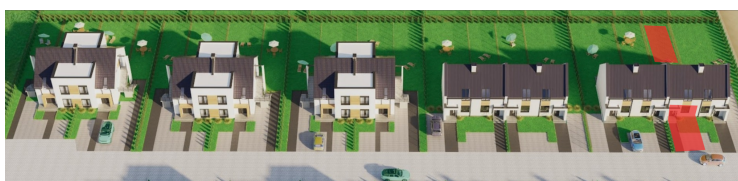

*Nowoczesne mieszkania z  
ogrodem. Jedyne takie osiedle  
w Mogilnie.*

Numer mieszkania	1C
Położenie	Lewe
Powierzchnia mieszkania	41,9 m <sup>2</sup>
Liczba pokoi	2
Powierzchnia ogrodu	165,0 m <sup>2</sup>
Miejsca postojowe	2