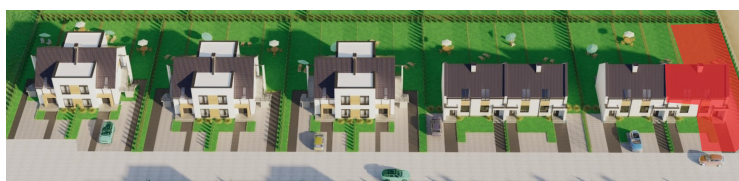

*Nowoczesne mieszkania z
ogrodem. Jedyne takie osiedle
w Mogilnie.*

Numer mieszkania	1D
Położenie	Prawe
Powierzchnia mieszkania	110,6 m ²
Liczba pokoi	4
Powierzchnia ogrodu	303,5 m ²
Miejsca postojowe	2