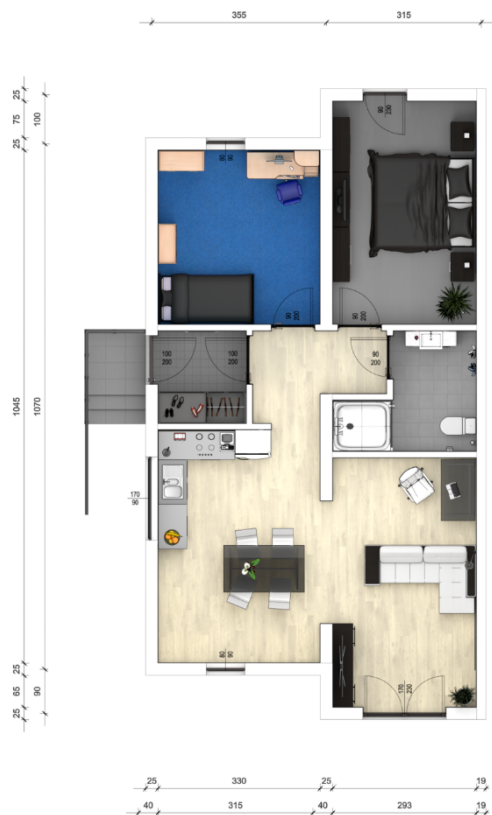

*Nowoczesne mieszkania z
ogrodem. Jedyne takie osiedle
w Mogilnie.*

Numer mieszkania	4B
Położenie	Piętro - lewe
Powierzchnia mieszkania	68,95 m ²
Liczba pokoi	3
Powierzchnia działki	172,4 m ²
Miejsca postojowe	2
Spis pomieszczeń:	
Wiatrołap	3,42 m ²
Przedpokój	4,51 m ²
Salon z aneksem	31,45 m ²
Sypialnia 1	13,05 m ²
Sypialnia 2	11,73 m ²
Łazienka	5,49 m ²